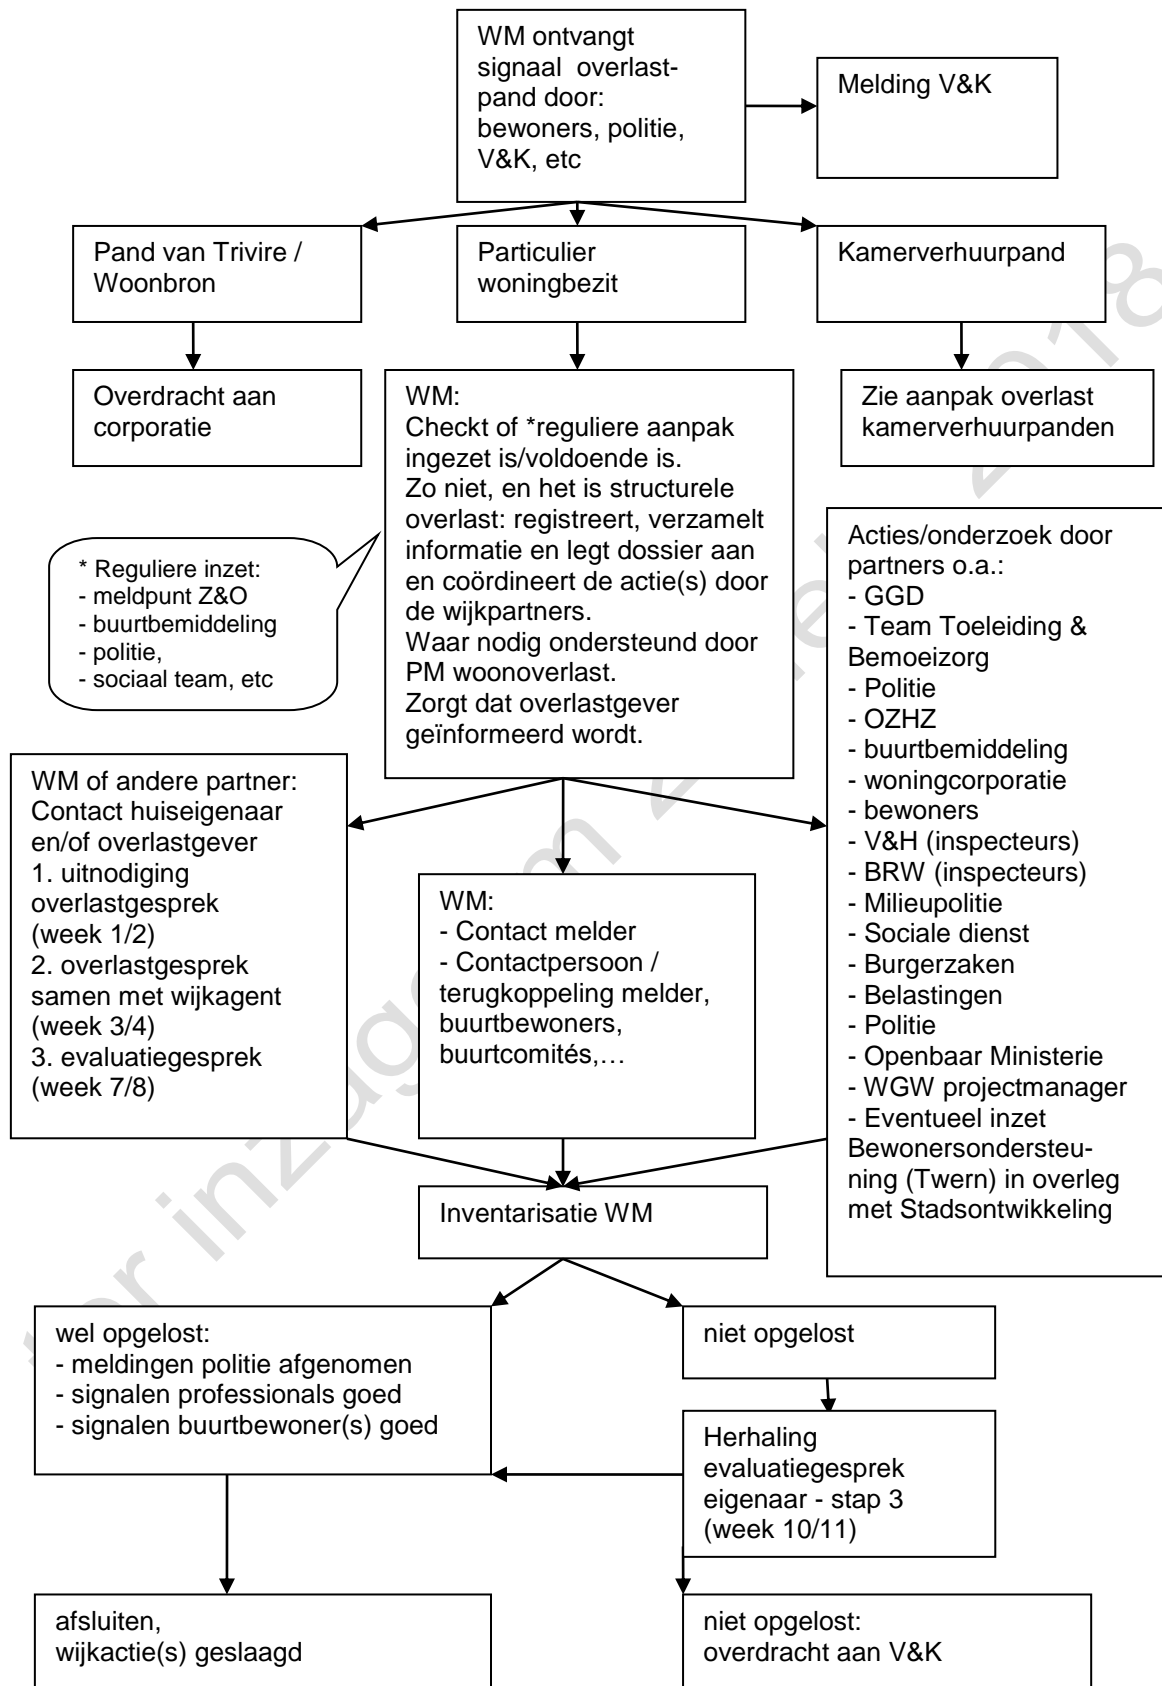

**STAPPENPLAN WOONOVERLAST**

WM = Wijkmanager

V&K= Veiligheid en Kabinet (OOV)

september 2017

OZHZ= Omgevingsdienst Zuid-Holland Zuid

**STAPPENPLAN WOONOVERLAST KAMERVERHUUR**

september 2017

WM = Wijkmanager  
V&K= Veiligheid en Kabinet (OOV)

OZHZ= Omgevingsdienst Zuid-Holland Zuid